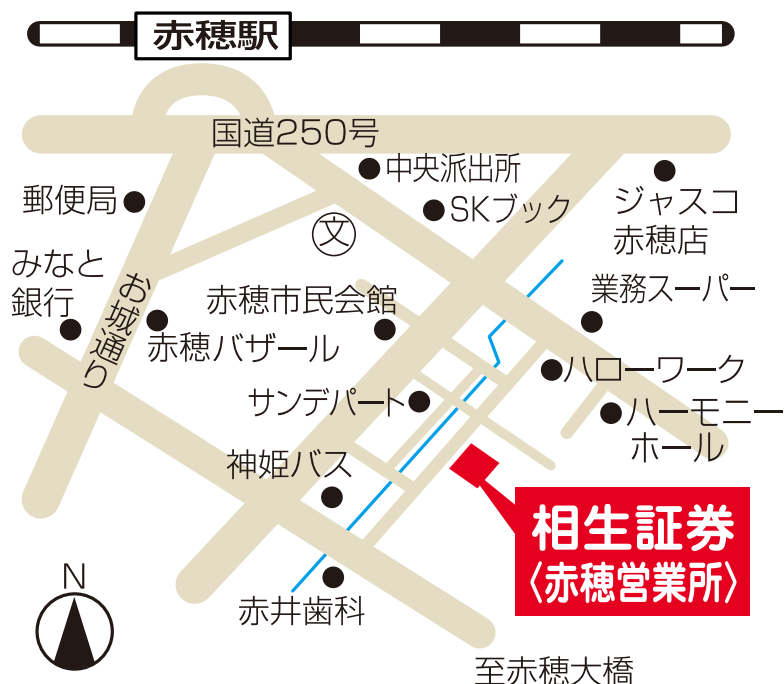

赤穂営業所

〒678-0232

兵庫県赤穂市中広980

TEL.(0791)42-0456

FAX.(0791)43-8368

- ■電車でお越しの場合/
  JR赤穂線播州赤穂駅南へ
  徒歩約10分
- ■バスでお越しの場合/
  神姫バス営業所下車
  徒歩1分