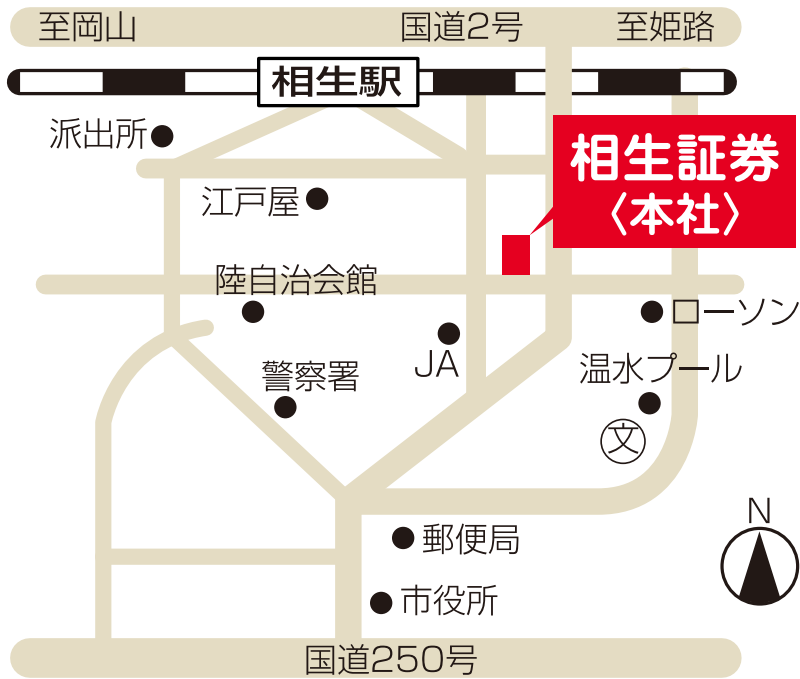

本 社

〒678-0005

兵庫県相生市大石町4番25号

TEL.(0791)22-0654

FAX.(0791)23-5116

- ■電車でお越しの場合/
  JR山陽本線相生駅南へ
  徒歩約5分
- ■バスでお越しの場合/
  神姫バス「大石町」バス停下車
  徒歩1分