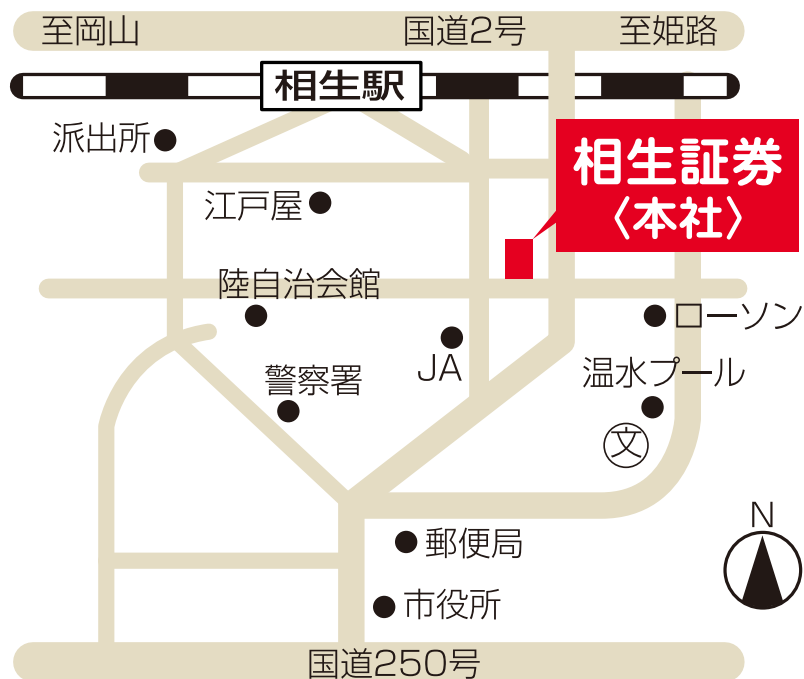

本 社

〒678-0005

兵庫県相生市大石町4番25号

TEL.(0791)22-0654

FAX.(0791)23-5116

- ■電車でお越しの場合/
  JR山陽本線相生駅南へ
  徒歩約5分
- ■バスでお越しの場合/
  神姫バス「大石町」バス停下車
  徒歩1分