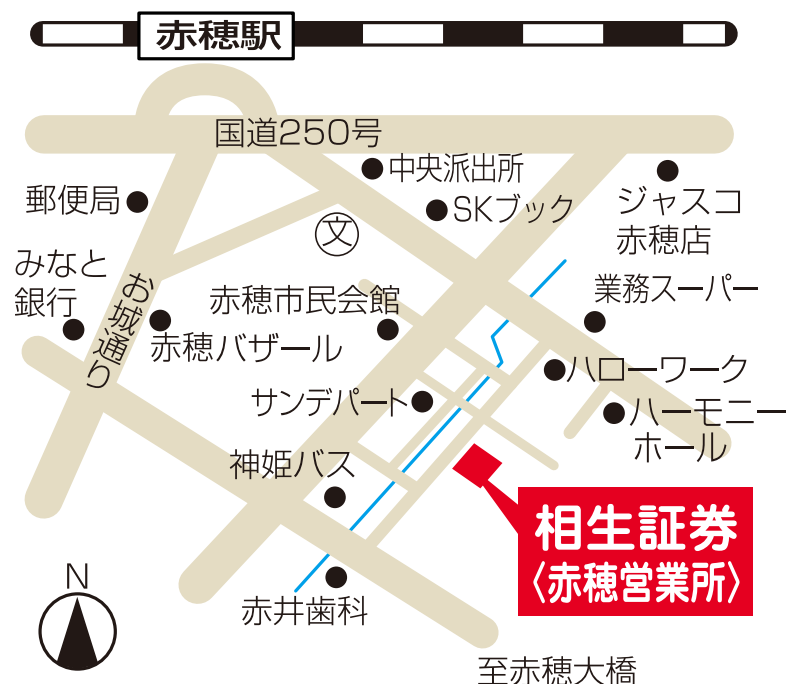

赤穂営業所

〒678-0232

兵庫県赤穂市中広980

TEL.(0791)42-0456

FAX.(0791)43-8368

- ■電車でお越しの場合/
  JR赤穂線播州赤穂駅南へ
  徒歩約10分
- ■バスでお越しの場合/
  神姫バス営業所下車
  徒歩1分